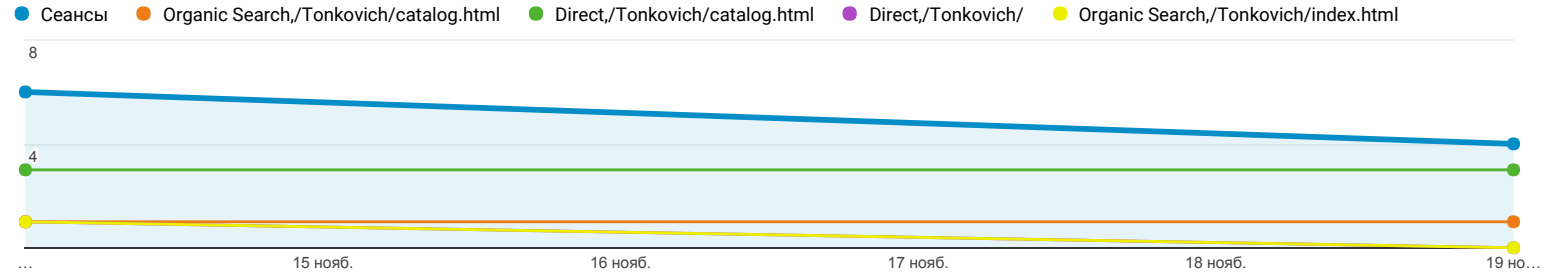

Каналы

Все пользователи
Сеансы: 100,00 %

14 нояб. 2017 г. - 21 нояб. 2017 г.

Статистика

Сводка

Default Channel Grouping	Страница входа	Источники трафика			Действия			Конверсии		
		Сеансы	Новые сеансы, %	Новые пользователи	Показатель отказов	Страниц/сеанс	Сред. длительность сеанса	Коэффициент конверсии цели	Достигнутые цели	Ценность цели
		10 % от общего количества: 100,00 % (10)	70,00 % Средний показатель для представления: 70,00 % (0,00 %)	7 % от общего количества: 100,00 % (7)	60,00 % Средний показатель для представления: 60,00 % (0,00 %)	2,20 Средний показатель для представления: 2,20 (0,00 %)	00:03:07 Средний показатель для представления: 00:03:07 (0,00 %)	0,00 % Средний показатель для представления: 0,00 % (0,00 %)	0 % от общего количества: 0,00 % (0)	0,00 \$ % от общего количества: 0,00 % (0,00 \$)
1. Direct	/Tonkovich/catalog.html	6 (60,00 %)	83,33 %	5 (71,43 %)	66,67 %	2,50	00:04:53	0,00 %	0 (0,00 %)	0,00 \$ (0,00 %)
2. Organic Search	/Tonkovich/catalog.html	2 (20,00 %)	100,00 %	2 (28,57 %)	50,00 %	1,50	00:00:10	0,00 %	0 (0,00 %)	0,00 \$ (0,00 %)
3. Direct	/Tonkovich/	1 (10,00 %)	0,00 %	0 (0,00 %)	100,00 %	1,00	00:00:00	0,00 %	0 (0,00 %)	0,00 \$ (0,00 %)
4. Organic Search	/Tonkovich/index.html	1 (10,00 %)	0,00 %	0 (0,00 %)	0,00 %	3,00	00:01:30	0,00 %	0 (0,00 %)	0,00 \$ (0,00 %)